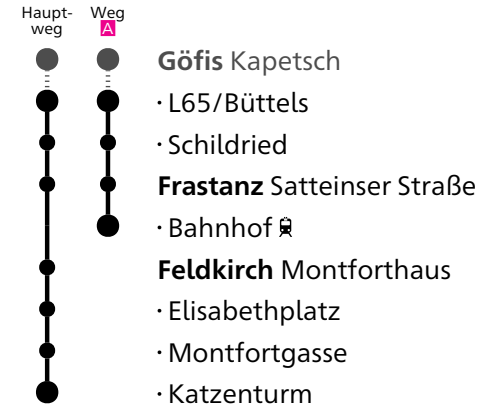

Fahrten ohne Fahrwegangabe nehmen den Hauptweg

^A fährt Weg A

gültig ab 10.12.2023

Alle Angaben ohne Gewähr.

483

Göfis L65/Büttels

Richtung Feldkirch Katzenturm

VMOBI L
du bestimmst, was dich bewegt

Fahrten ohne Fahrwegangabe nehmen den Hauptweg

^A fährt Weg A

gültig ab 10.12.2023

Alle Angaben ohne Gewähr.

483

Göfis Schildried

Richtung Feldkirch Katzenturm

VMOBI L
du bestimmst, was dich bewegt