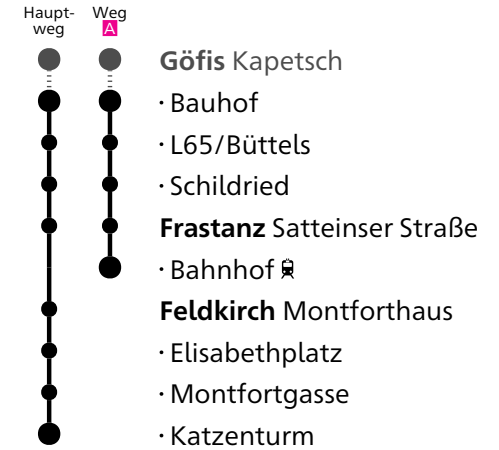

483

Göfis Bauhof

Richtung Feldkirch Katzenturm

VMOBI L
du bestimmst, was dich bewegt

Montag - Freitag	Samstag	Sonn- und Feiertag
5	5	5
6	6	6
7	7	7
8 13	8	8
9 13	9 13	9 13
10 13	10 13	10 13
11 13	11 13	11 13
12 13	12 13	12 13
13 13	13 13	13 13
14 13	14 13	14 13
15 13	15 13	15 13
16 13	16 13	16 13
17 05^A 13	17 13	17 13
18 13	18 13	18 13
19 13	19 13	19 13
20 13	20 13	20 13
21	21	21
22	22	22
23	23	23

Fahrten ohne Fahrwegangabe nehmen den Hauptweg

^A fährt Weg A

gültig ab 10.12.2023

Alle Angaben ohne Gewähr.