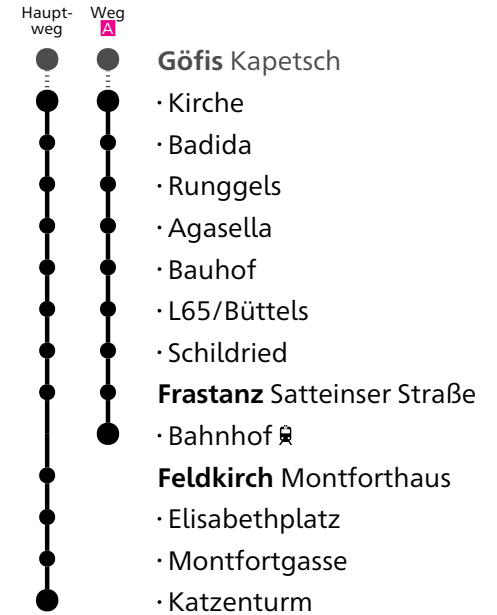

483

Göfis Kirche

Richtung Feldkirch Katzenturm

VMOBI L
du bestimmst, was dich bewegt

Montag - Freitag	Samstag	Sonn- und Feiertag
5	5	5
6	6	6
7	7	7
8 07	8	8
9 07	9 07	9 07
10 07	10 07	10 07
11 07	11 07	11 07
12 07	12 07	12 07
13 07	13 07	13 07
14 07	14 07	14 07
15 07	15 07	15 07
16 07 59^A	16 07	16 07
17 07	17 07	17 07
18 07	18 07	18 07
19 07	19 07	19 07
20 07	20 07	20 07
21	21	21
22	22	22
23	23	23

Fahrten ohne Fahrwegangabe nehmen den Hauptweg

^A fährt Weg A

gültig ab 10.12.2023

Alle Angaben ohne Gewähr.