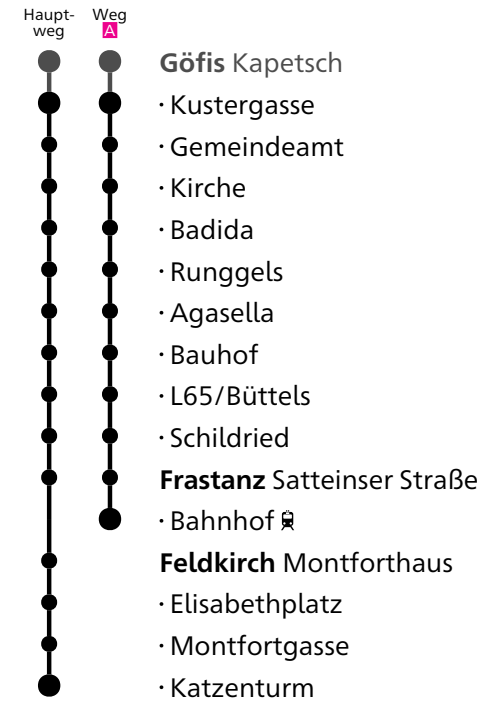

483

Göfis Kustergasse

Richtung Feldkirch Katzenturm

VMOBI L
du bestimmst, was dich bewegt

Montag - Freitag	Samstag	Sonn- und Feiertag
5	5	5
6	6	6
7	7	7
8 05	8	8
9 05	9 05	9 05
10 05	10 05	10 05
11 05	11 05	11 05
12 05	12 05	12 05
13 05	13 05	13 05
14 05	14 05	14 05
15 05	15 05	15 05
16 05 57^A	16 05	16 05
17 05	17 05	17 05
18 05	18 05	18 05
19 05	19 05	19 05
20 05	20 05	20 05
21	21	21
22	22	22
23	23	23

Fahrten ohne Fahrwegangabe nehmen den Hauptweg

^A fährt Weg A

gültig ab 10.12.2023

Alle Angaben ohne Gewähr.