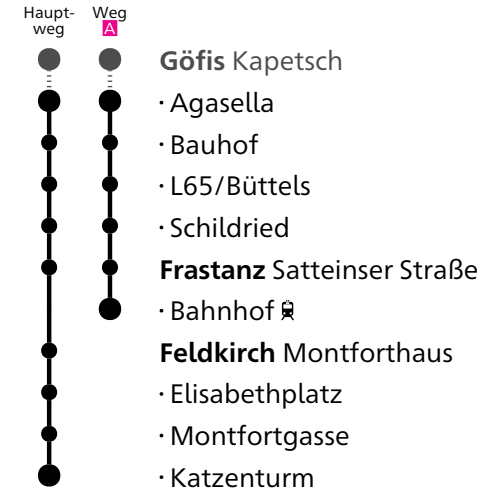

483

Göfis Agasella

Richtung Feldkirch Katzenturm

VMOBI L
du bestimmst, was dich bewegt

Montag - Freitag	Samstag	Sonn- und Feiertag
5	5	5
6	6	6
7	7	7
8 11	8	8
9 11	9 11	9 11
10 11	10 11	10 11
11 11	11 11	11 11
12 11	12 11	12 11
13 11	13 11	13 11
14 11	14 11	14 11
15 11	15 11	15 11
16 11	16 11	16 11
17 03^A 11	17 11	17 11
18 11	18 11	18 11
19 11	19 11	19 11
20 11	20 11	20 11
21	21	21
22	22	22
23	23	23

Fahrten ohne Fahrwegangabe nehmen den Hauptweg

^A fährt Weg A

gültig ab 10.12.2023

Alle Angaben ohne Gewähr.