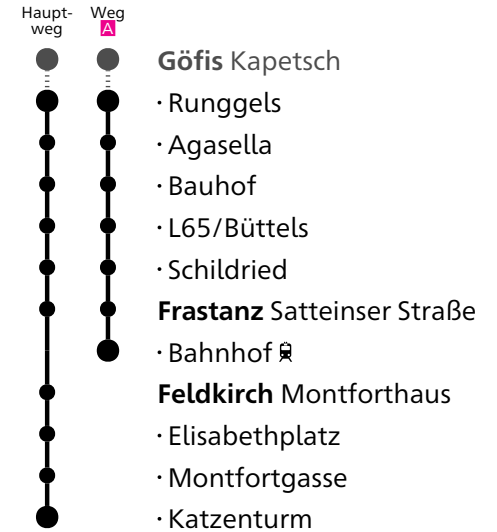

Fahrten ohne Fahrwegangabe nehmen den Hauptweg

^A fährt Weg A

gültig ab 10.12.2023

Alle Angaben ohne Gewähr.

483

Göfis Runggels

Richtung Feldkirch Katzenturm

VMOBI L
du bestimmst, was dich bewegt

Fahrten ohne Fahrwegangabe nehmen den Hauptweg

^A fährt Weg A

gültig ab 10.12.2023

Alle Angaben ohne Gewähr.

483

Göfis Agasella

Richtung Feldkirch Katzenturm

VMOBI L
du bestimmst, was dich bewegt