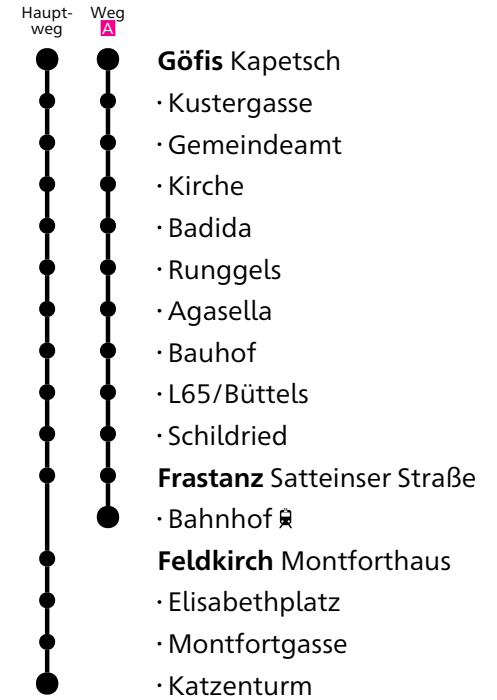

483

Göfis Kapetsch

Richtung Feldkirch Katzenturm

VMOBI L
du bestimmst, was dich bewegt

Montag - Freitag	Samstag	Sonn- und Feiertag
5	5	5
6	6	6
7	7	7
8 04	8	8
9 04	9 04	9 04
10 04	10 04	10 04
11 04	11 04	11 04
12 04	12 04	12 04
13 04	13 04	13 04
14 04	14 04	14 04
15 04	15 04	15 04
16 04 56 ^A	16 04	16 04
17 04	17 04	17 04
18 04	18 04	18 04
19 04	19 04	19 04
20 04	20 04	20 04
21	21	21
22	22	22
23	23	23

Fahrten ohne Fahrwegangabe nehmen den Hauptweg

^A fährt Weg A

gültig ab 10.12.2023

Alle Angaben ohne Gewähr.

483

Göfis Kustergasse

Richtung Feldkirch Katzenturm

VMOBI L
du bestimmst, was dich bewegt