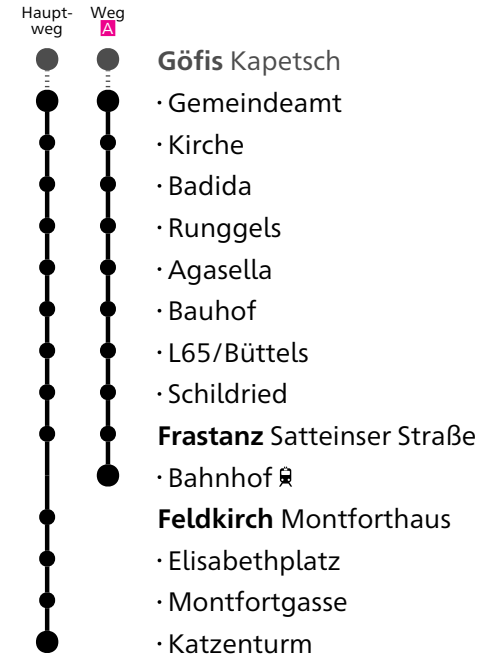

483

Göfis Gemeindeamt

Richtung Feldkirch Katzenturm

VMOBI L
du bestimmst, was dich bewegt

Montag - Freitag	Samstag	Sonn- und Feiertag
5	5	5
6	6	6
7	7	7
8 06	8	8
9 06	9 06	9 06
10 06	10 06	10 06
11 06	11 06	11 06
12 06	12 06	12 06
13 06	13 06	13 06
14 06	14 06	14 06
15 06	15 06	15 06
16 06 58^A	16 06	16 06
17 06	17 06	17 06
18 06	18 06	18 06
19 06	19 06	19 06
20 06	20 06	20 06
21	21	21
22	22	22
23	23	23

Fahrten ohne Fahrwegangabe nehmen den Hauptweg

^A fährt Weg A

gültig ab 10.12.2023

Alle Angaben ohne Gewähr.