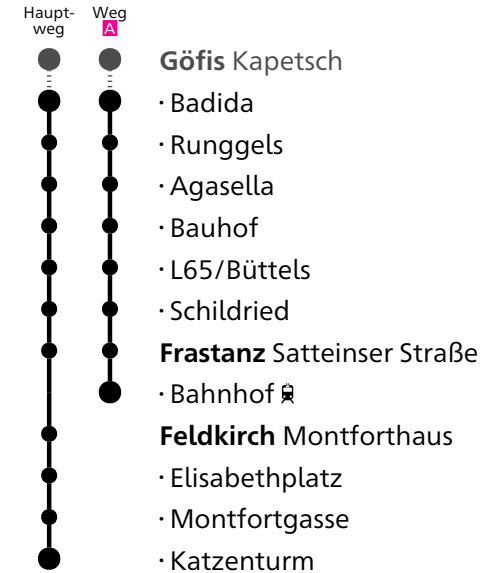

483

Göfis Badida

Richtung Feldkirch Katzenturm

VMOBI L
du bestimmst, was dich bewegt

Montag - Freitag	Samstag	Sonn- und Feiertag
5	5	5
6	6	6
7	7	7
8 09	8	8
9 09	9 09	9 09
10 09	10 09	10 09
11 09	11 09	11 09
12 09	12 09	12 09
13 09	13 09	13 09
14 09	14 09	14 09
15 09	15 09	15 09
16 09	16 09	16 09
17 01^A 09	17 09	17 09
18 09	18 09	18 09
19 09	19 09	19 09
20 09	20 09	20 09
21	21	21
22	22	22
23	23	23

Fahrten ohne Fahrwegangabe nehmen den Hauptweg

^A fährt Weg A

gültig ab 10.12.2023

Alle Angaben ohne Gewähr.