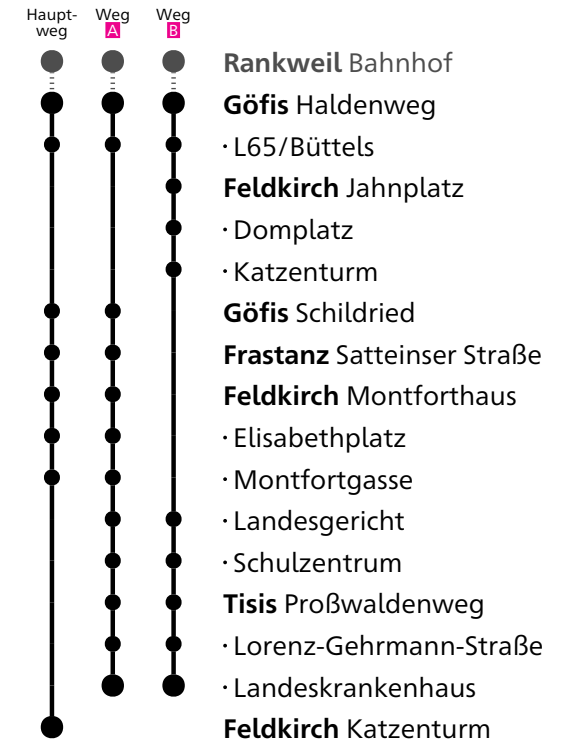

480

Göfis Haldenweg

Richtung Feldkirch Katzenturm

über Feldkirch Montforthaus

VMOBI L

du bestimmst, was dich bewegt

Montag - Freitag	Samstag	Sonn- und Feiertag
5 43 ^C_F		
6 06 ^B 25 ^{C1}		
7 01 26 ^A	7 03 26 ^A	
20 46	20 46	20 46
21 46	21 46	
22 46	22 46	

Täglich ab 20.00 Uhr fährt das YOYO. Tel. 0676 / 70 999 70

Am 24.12. Betrieb wie Sonntag bis 18.00 Uhr. Am 31.12. Betrieb wie Sonntag und ab 21:00 Uhr Betrieb wie Freitag.

Fahrten ohne Fahrwegangabe nehmen den Hauptweg ¹ fährt über Schildried und Frastanz weiter bis Feldkirch LKH (siehe Linie 530)

^A - ^B fährt Weg ^A - ^B

^C fährt bis Göfis L65/Büttels

^F fährt weiter als Linie 485 nach Frastanz

Landbus Oberes Rheintal

Tel. 05522/83951

gültig von 10.12.2023 bis 14.12.2024

Alle Angaben ohne Gewähr.