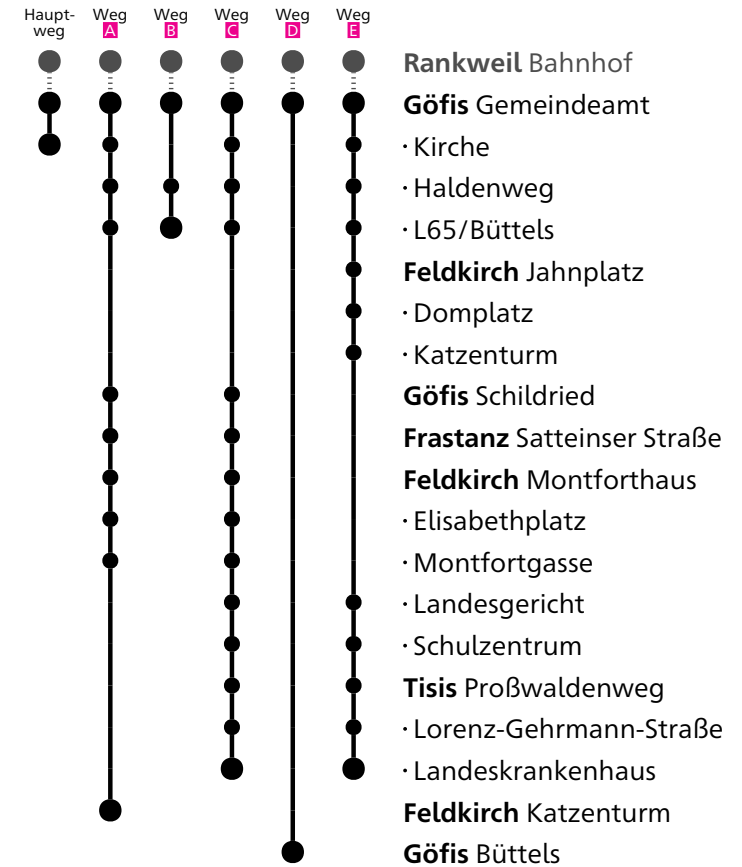

480

Göfis Gemeindeamt

Richtung Feldkirch Katzenturm

über Feldkirch Montforthaus

VMOBI L

du bestimmst, was dich bewegt

Montag - Freitag	Samstag	Sonn- und Feiertag
5 42^B_F		
6 04^E 24^{B1} 43 59^A		
7 17^D_R 24^C	7 01^A 24^C	
8 44^F	8 44^F	8 44^F
9 44^F	9 44^F	9 44^F
10 44^F	10 44^F	10 44^F
11 44^F	11 44^F	11 44^F
12 44^F	12 44^F	12 44^F
13 44^F	13 44^F	13 44^F
14 44^F	14 44^F	14 44^F
15 44^F	15 44^F	15 44^F
16 44^F	16 44^F	16 44^F
17 44^F	17 44^F	17 44^F
18 44^F	18 44^F	18 44^F
19 44^F	19 44^F	19 44^F
20 44^A	20 44^A	20 44^A
21 44^A	21 44^A	
22 44^A	22 44^A	

Täglich ab 20.00 Uhr fährt das YOYO. Tel. 0676 / 70 999 70

Am 24.12. Betrieb wie Sonntag bis 18.00 Uhr. Am 31.12. Betrieb wie Sonntag und ab 21:00 Uhr Betrieb wie Freitag.

Fahrten ohne Fahrwegangabe nehmen den Hauptweg

A - **E** fährt Weg **A** - **E**

1 fährt über Schildried und Frastanz weiter bis Feldkirch LKH (siehe Linie 530)

F fährt weiter als Linie 485 nach Frastanz

R fährt weiter als Linie 481 nach Rankweil

Landbus Oberes Rheintal

Tel. 05522/83951

gültig von 10.12.2023 bis 14.12.2024

Alle Angaben ohne Gewähr.