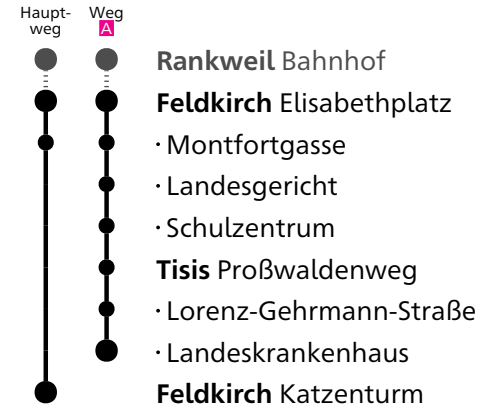

Landbus Oberes Rheintal
Tel. 05522/83951
gültig von 10.12.2023 bis 14.12.2024
Alle Angaben ohne Gewähr.

480

Feldkirch Elisabethplatz Richtung Feldkirch Katzenturm

VMOBI L

du bestimmst, was dich bewegt

Montag - Freitag	Samstag	Sonn- und Feiertag
7 14 40 ^A	7 14 40 ^A	
20 59	20 59	20 59
21 59	21 59	
22 59	22 59	