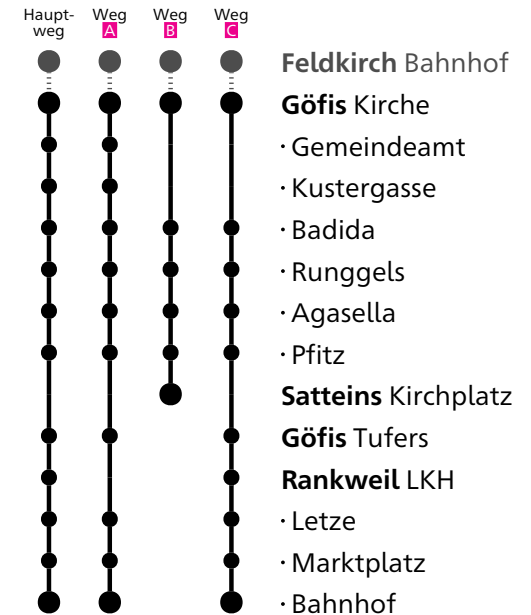

Täglich ab 20.00 Uhr fährt das YOYO. Tel. 0676 / 70 999 70

Am 24.12. Betrieb wie Sonntag bis 18.00 Uhr. Am 31.12. Betrieb wie Sonntag und ab 21:00 Uhr Betrieb wie Freitag.

Fahrten ohne Fahrwegangabe nehmen den Hauptweg