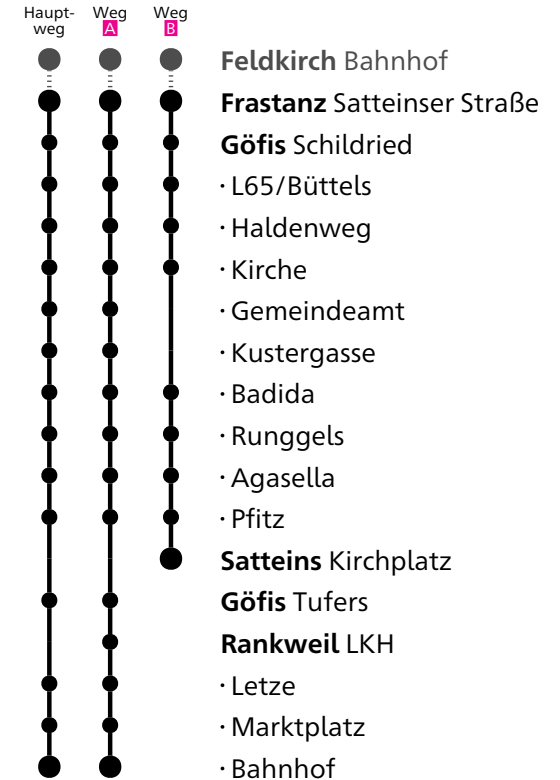

480

Frastanz Satteinser Straße

Richtung Rankweil Bahnhof über Rankweil LKH

VMOBI L
du bestimmst, was dich bewegt

Montag - Freitag	Samstag	Sonn- und Feiertag
6 06 ^A 40 ^A	6 51 ^A	
7 24 ^A	7 24 ^A	
20 45	20 45	
21 45	21 45	21 03
22 45	22 45	
0 13 ^B ₅	0 13 ^B	