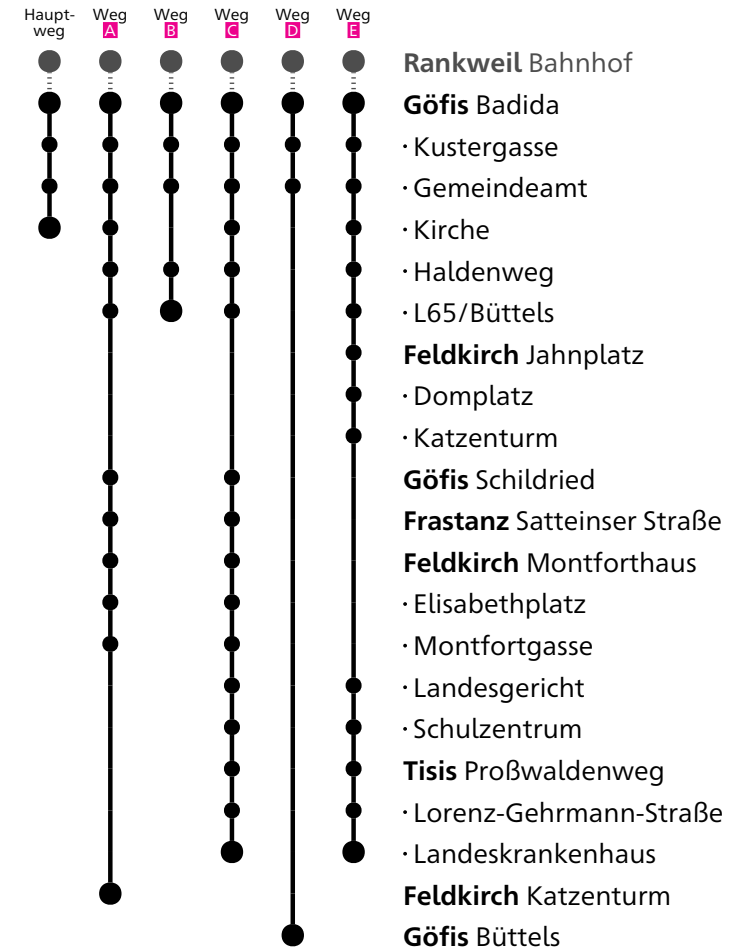

480

Göfis Badida

Richtung Feldkirch Katzenturm

über Feldkirch Montforthaus

VMOBI L

du bestimmst, was dich bewegt

Montag - Freitag	Samstag	Sonn- und Feiertag
5 39^B_F		
6 01^E 21^{B1} 41 56^A	6 58^A	
7 14^D_R 20^C	7 20^C	
8 41^F	8 41^F	8 41^F
9 41^F	9 41^F	9 41^F
10 41^F	10 41^F	10 41^F
11 41^F	11 41^F	11 41^F
12 41^F	12 41^F	12 41^F
13 41^F	13 41^F	13 41^F
14 41^F	14 41^F	14 41^F
15 41^F	15 41^F	15 41^F
16 41^F	16 41^F	16 41^F
17 41^F	17 41^F	17 41^F
18 41^F	18 41^F	18 41^F
19 41^F	19 41^F	19 41^F
20 41^A	20 41^A	20 41^A
21 41^A	21 41^A	
22 41^A	22 41^A	

Täglich ab 20.00 Uhr fährt das YOYO. Tel. 0676 / 70 999 70

Am 24.12. Betrieb wie Sonntag bis 18.00 Uhr. Am 31.12. Betrieb wie Sonntag und ab 21:00 Uhr Betrieb wie Freitag.

Fahrten ohne Fahrwegangabe nehmen den Hauptweg

A - **E** fährt Weg **A** - **E**

1 fährt über Schildried und Frastanz weiter bis Feldkirch LKH (siehe Linie 530)

F fährt weiter als Linie 485 nach Frastanz

R fährt weiter als Linie 481 nach Rankweil

Landbus Oberes Rheintal

Tel. 05522/83951

gültig von 10.12.2023 bis 14.12.2024

Alle Angaben ohne Gewähr.