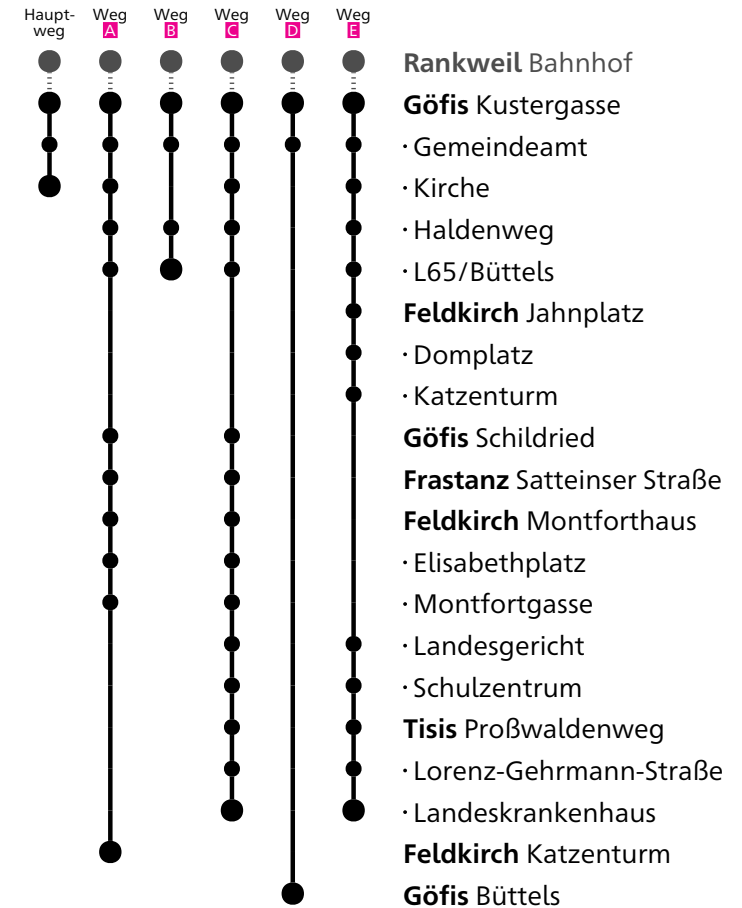

480

Göfis Kustergasse

Richtung Feldkirch Katzenturm

über Feldkirch Montforthaus

VMOBI L

du bestimmst, was dich bewegt

Montag - Freitag	Samstag	Sonn- und Feiertag
5 40^B_F		
6 02^E 22^{B1} 42 57^A		
7 15^D_R 22^C	7 00^A 22^C	
8 42^F	8 42^F	8 42^F
9 42^F	9 42^F	9 42^F
10 42^F	10 42^F	10 42^F
11 42^F	11 42^F	11 42^F
12 42^F	12 42^F	12 42^F
13 42^F	13 42^F	13 42^F
14 42^F	14 42^F	14 42^F
15 42^F	15 42^F	15 42^F
16 42^F	16 42^F	16 42^F
17 42^F	17 42^F	17 42^F
18 42^F	18 42^F	18 42^F
19 42^F	19 42^F	19 42^F
20 42^A	20 42^A	20 42^A
21 42^A	21 42^A	
22 42^A	22 42^A	

Täglich ab 20.00 Uhr fährt das YOYO. Tel. 0676 / 70 999 70

Am 24.12. Betrieb wie Sonntag bis 18.00 Uhr. Am 31.12. Betrieb wie Sonntag und ab 21:00 Uhr Betrieb wie Freitag.

Fahrten ohne Fahrwegangabe nehmen den Hauptweg

A - **E** fährt Weg **A** - **E**

1 fährt über Schildried und Frastanz weiter bis Feldkirch LKH (siehe Linie 530)

F fährt weiter als Linie 485 nach Frastanz

R fährt weiter als Linie 481 nach Rankweil

Landbus Oberes Rheintal

Tel. 05522/83951

gültig von 10.12.2023 bis 14.12.2024

Alle Angaben ohne Gewähr.