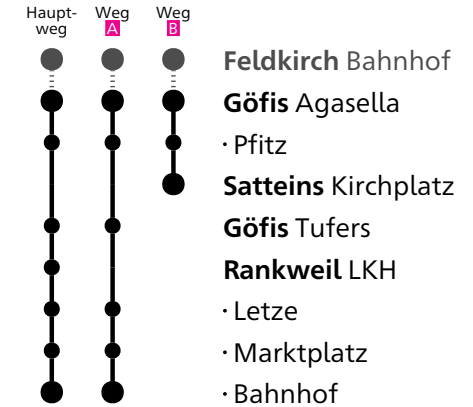

480

Göfis Agasella

Richtung Rankweil Bahnhof

über Rankweil LKH

VMOBI L

du bestimmst, was dich bewegt

Montag - Freitag	Samstag	Sonn- und Feiertag
6 18 37 52		
7 36	7 03 36	
8 18	8 18	8 18
9 18	9 18	9 18
10 18	10 18	10 18
11 18	11 18	11 18
12 18	12 18	12 18
13 18	13 18	13 18
14 18	14 18	14 18
15 18	15 18	15 18
16 18	16 18	16 18
17 18	17 18	17 18
18 18	18 18	18 18
19 18	19 18	19 18
20 18 57^A	20 18 57^A	20 18
21 57^A	21 57^A	21 15^A
22 57^A	22 57^A	
0 20^B₅	0 20^B	

Täglich ab 20.00 Uhr fährt das YOYO. Tel. 0676 / 70 999 70

Am 24.12. Betrieb wie Sonntag bis 18.00 Uhr. Am 31.12. Betrieb wie Sonntag und ab 21:00 Uhr Betrieb wie Freitag.

Fahrten ohne Fahrwegangabe nehmen den Hauptweg

A - B fährt Weg **A - B**

5 nur freitags

Landbus Oberes Rheintal

Tel. 05522/83951

gültig von 10.12.2023 bis 14.12.2024

Alle Angaben ohne Gewähr.