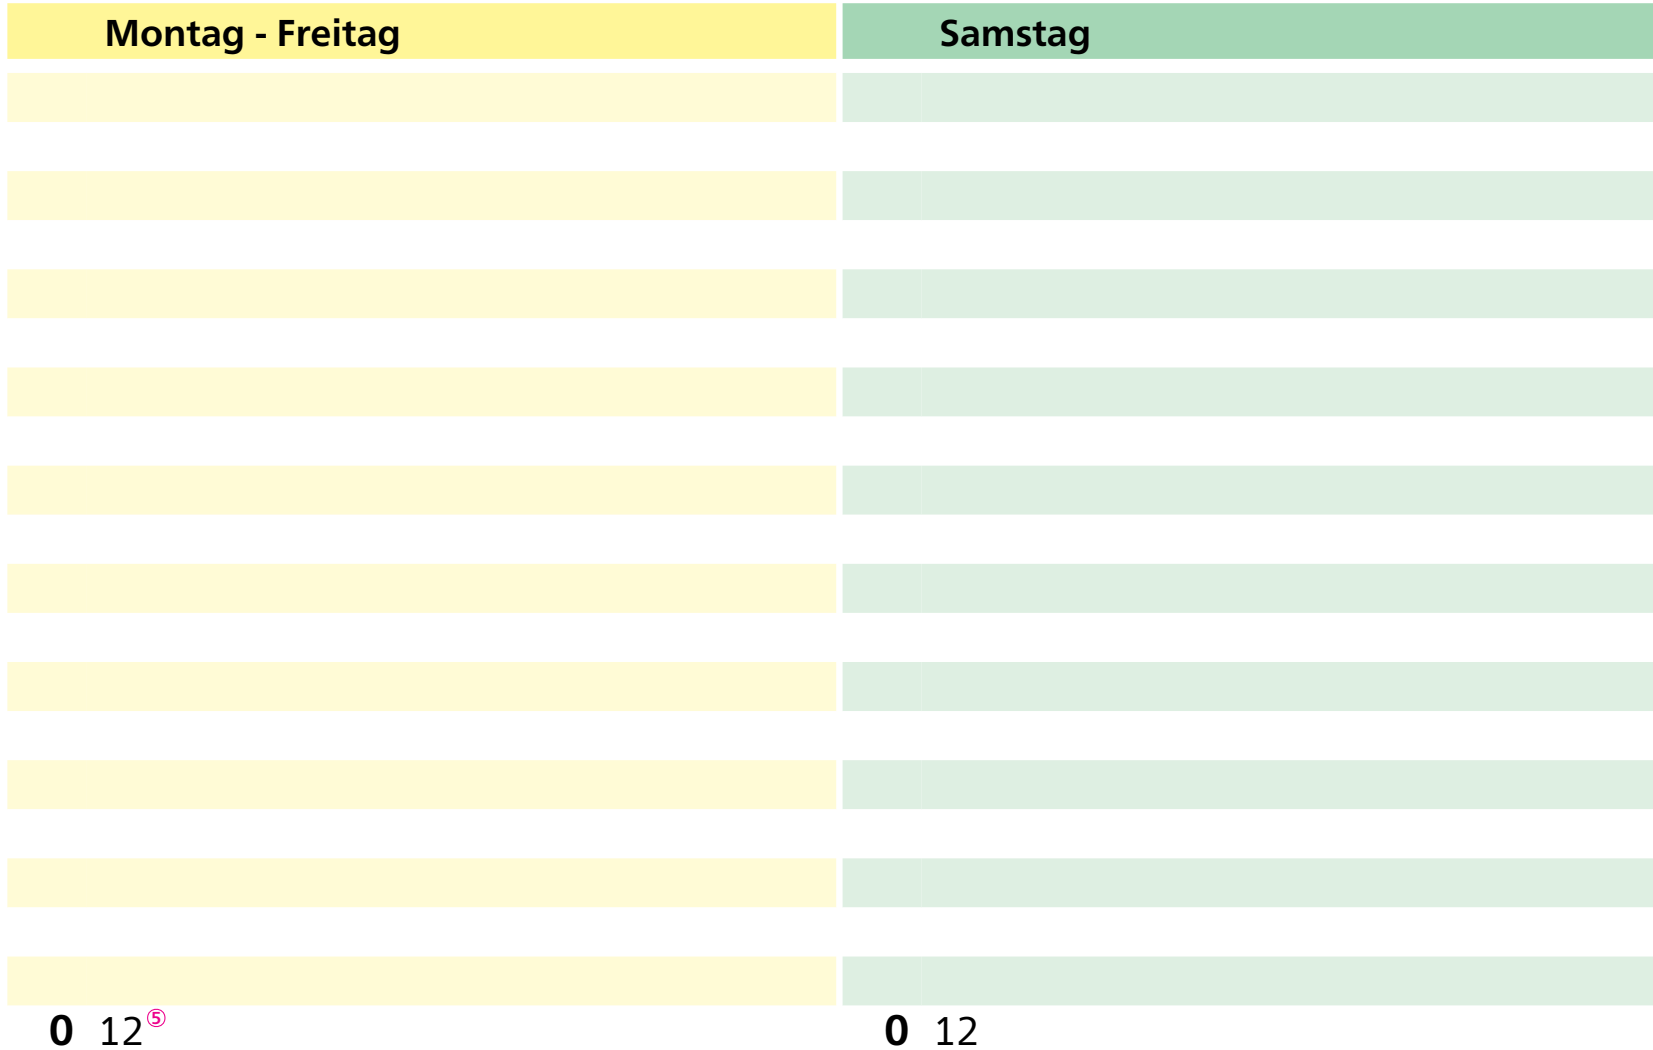

480

Frastanz Bahnhof

Richtung Satteins Kirchplatz

VMOBI L
du bestimmst, was dich bewegt

- Feldkirch Katzenturm
- **Frastanz Bahnhof**
- Satteinser Straße
- **Göfis Schildried**
- L65/Büttels
- Haldenweg
- Kirche
- Badida
- Runggels
- Agasella
- Pfitz
- **Satteins Kirchplatz**

Täglich ab 20.00 Uhr fährt das YOYO. Tel. 0676 / 70 999 70

Am 24.12. Betrieb wie Sonntag bis 18.00 Uhr. Am 31.12. Betrieb wie Sonntag und ab 21:00 Uhr Betrieb wie Freitag.

⑤ nur freitags

Landbus Oberes Rheintal
Tel. 05522/83951
gültig von 10.12.2023 bis 14.12.2024
Alle Angaben ohne Gewähr.