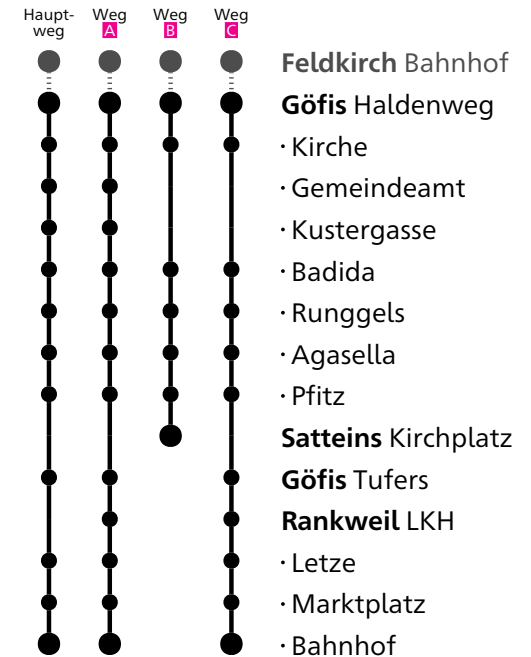

480

Göfis Haldenweg

Richtung Rankweil Bahnhof

über Rankweil LKH

VMOBI L
du bestimmst, was dich bewegt

Montag - Freitag	Samstag	Sonn- und Feiertag
6 10^A 32^C 44^A	6 55^A	
7 28^A	7 28^A	
20 49	20 49	
21 49	21 49	21 07
22 49	22 49	
0 16^B	0 16^B	

Täglich ab 20.00 Uhr fährt das YOYO. Tel. 0676 / 70 999 70
Am 24.12. Betrieb wie Sonntag bis 18.00 Uhr. Am 31.12. Betrieb wie Sonntag und ab 21:00 Uhr Betrieb wie Freitag.
Fahrten ohne Fahrwegangabe nehmen den Hauptweg **A - C** fährt Weg **A - C** ⁵ nur freitags

Landbus Oberes Rheintal
Tel. 05522/83951
gültig von 10.12.2023 bis 14.12.2024
Alle Angaben ohne Gewähr.