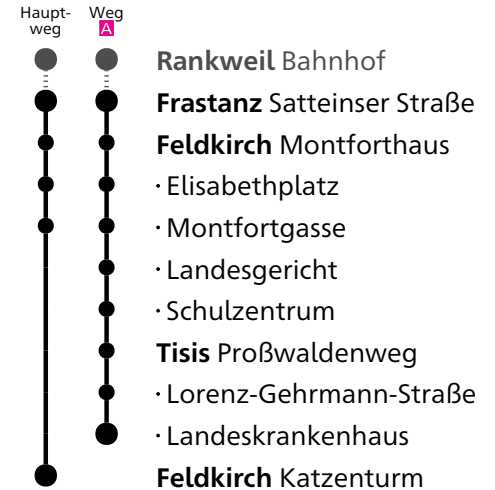

480

Frastanz Satteinser Straße Richtung Feldkirch Katzenturm über Feldkirch Montforthaus

VMOBI L

du bestimmst, was dich bewegt

Montag - Freitag	Samstag	Sonn- und Feiertag
7 06 31^A	7 08 31^A	
20 51	20 51	20 51
21 51	21 51	
22 51	22 51	

Täglich ab 20.00 Uhr fährt das YOYO. Tel. 0676 / 70 999 70
Am 24.12. Betrieb wie Sonntag bis 18.00 Uhr. Am 31.12. Betrieb wie Sonntag und ab 21:00 Uhr Betrieb wie Freitag.
Fahrten ohne Fahrwegangabe nehmen den Hauptweg A fährt Weg A

Landbus Oberes Rheintal
Tel. 05522/83951
gültig von 10.12.2023 bis 14.12.2024
Alle Angaben ohne Gewähr.