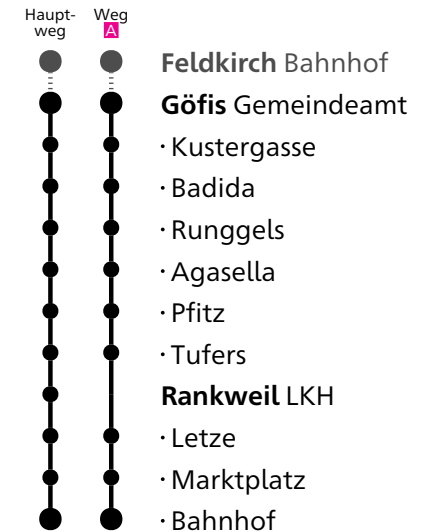

Richtung Rankweil Bahnhof

über Rankweil LKH

VMOBI L
du bestimmst, was dich bewegt

Montag - Freitag	Samstag	Sonn- und Feiertag
6 12 46	6 57	
7 30	7 30	
8 12	8 12	8 12
9 12	9 12	9 12
10 12	10 12	10 12
11 12	11 12	11 12
12 12	12 12	12 12
13 12	13 12	13 12
14 12	14 12	14 12
15 12	15 12	15 12
16 12	16 12	16 12
17 12	17 12	17 12
18 12	18 12	18 12
19 12	19 12	19 12
20 12 51 ^A	20 12 51 ^A	20 12
21 51 ^A	21 51 ^A	21 09 ^A
22 51 ^A	22 51 ^A	