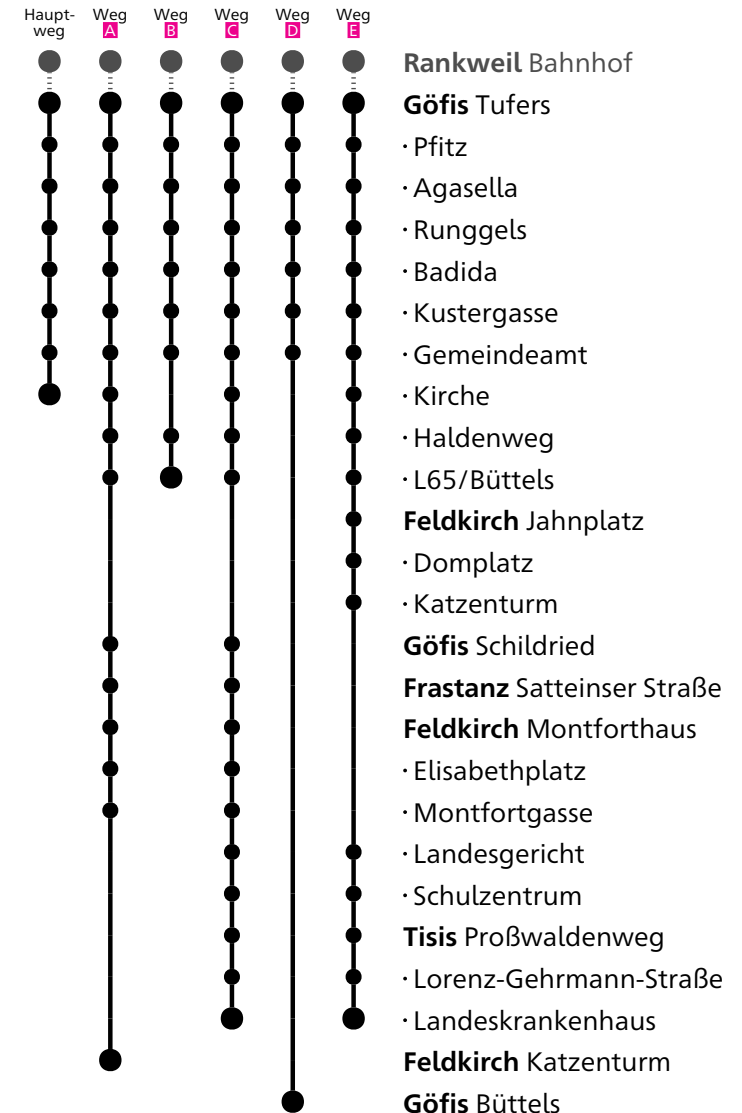

480

Göfis Tufers

Richtung Feldkirch Katzenturm

über Feldkirch Montforthaus

VMOBI L

du bestimmst, was dich bewegt

Montag - Freitag	Samstag	Sonn- und Feiertag
5 35^B_F 57^E		
6 17^B₁ 37 52^A	6 54^A	
7 10^D_R 14^C	7 14^C	
8 37^F	8 37^F	8 37^F
9 37^F	9 37^F	9 37^F
10 37^F	10 37^F	10 37^F
11 37^F	11 37^F	11 37^F
12 37^F	12 37^F	12 37^F
13 37^F	13 37^F	13 37^F
14 37^F	14 37^F	14 37^F
15 37^F	15 37^F	15 37^F
16 37^F	16 37^F	16 37^F
17 37^F	17 37^F	17 37^F
18 37^F	18 37^F	18 37^F
19 37^F	19 37^F	19 37^F
20 37^A	20 37^A	20 37^A
21 37^A	21 37^A	
22 37^A	22 37^A	

Täglich ab 20.00 Uhr fährt das YOYO. Tel. 0676 / 70 999 70

Am 24.12. Betrieb wie Sonntag bis 18.00 Uhr. Am 31.12. Betrieb wie Sonntag und ab 21:00 Uhr Betrieb wie Freitag.

Fahrten ohne Fahrwegangabe nehmen den Hauptweg

A - **E** fährt Weg **A** - **E**

1 fährt über Schildried und Frastanz weiter bis Feldkirch LKH (siehe Linie 530)

F fährt weiter als Linie 485 nach Frastanz

R fährt weiter als Linie 481 nach Rankweil

Landbus Oberes Rheintal

Tel. 05522/83951

gültig von 10.12.2023 bis 14.12.2024

Alle Angaben ohne Gewähr.