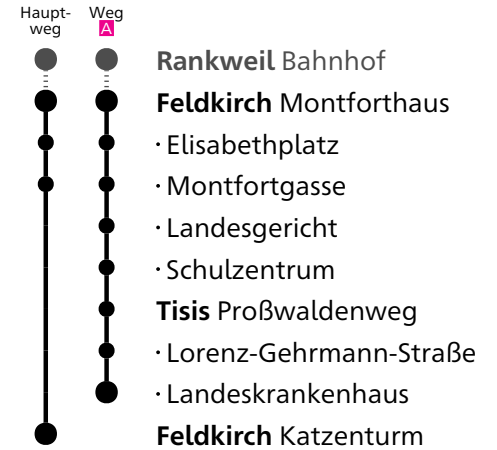

Landbus Oberes Rheintal
 Tel. 05522/83951
 gültig von 10.12.2023 bis 14.12.2024
 Alle Angaben ohne Gewähr.

480

Feldkirch Montforthaus

Richtung Feldkirch Katzenturm

VMOBI L

du bestimmst, was dich bewegt

Montag - Freitag	Samstag	Sonn- und Feiertag
7 13 39 ^A	7 13 39 ^A	
20 58	20 58	20 58
21 58	21 58	
22 58	22 58	