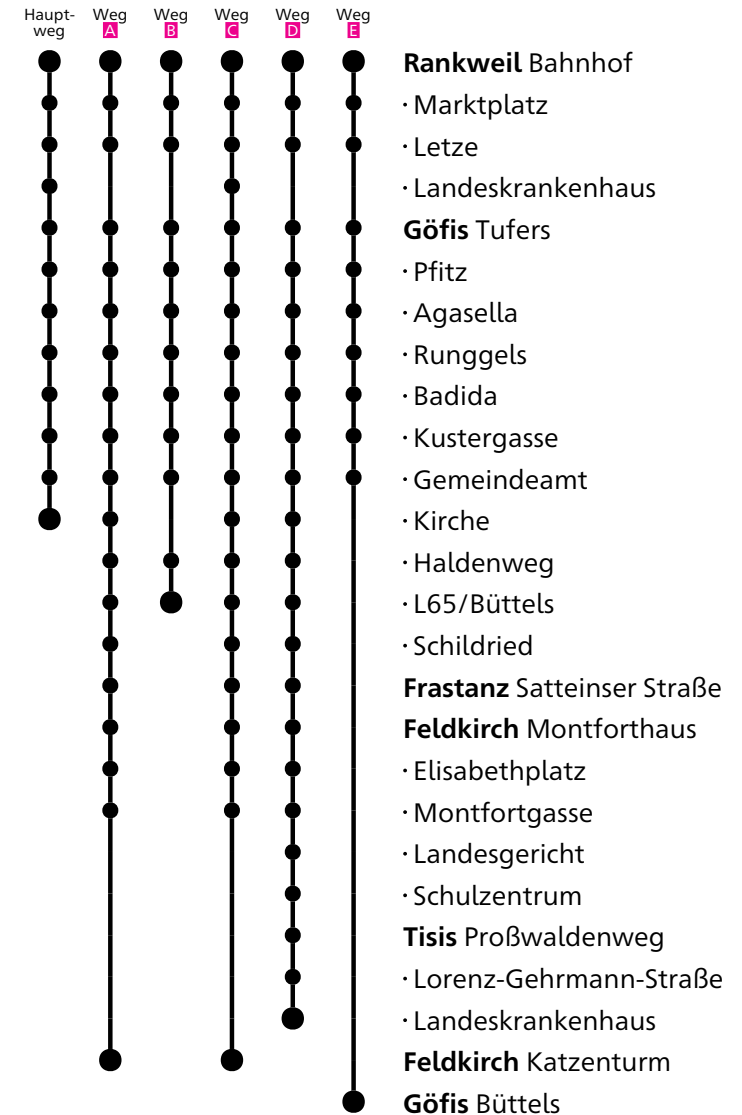

480

Rankweil Bahnhof

Richtung Feldkirch Katzenturm

über Rankweil LKH - Feldkirch Montforthaus

VMOBI L

du bestimmst, was dich bewegt

Montag - Freitag	Samstag	Sonn- und Feiertag
5 30 ^B 50 ^H		
6 12 ^B 30 47 ^A 48 ^G	6 28 ^G 47 ^C	6 28 ^G
7 05 ^E 09 ^D	7 09 ^D	
8 30 ^F	8 30 ^F	8 30 ^F
9 30 ^F	9 30 ^F	9 30 ^F
10 30 ^F	10 30 ^F	10 30 ^F
11 30 ^F	11 30 ^F	11 30 ^F
12 30 ^F	12 30 ^F	12 30 ^F
13 30 ^F	13 30 ^F	13 30 ^F
14 30 ^F	14 30 ^F	14 30 ^F
15 30 ^F	15 30 ^F	15 30 ^F
16 30 ^F	16 30 ^F	16 30 ^F
17 30 ^F	17 30 ^F	17 30 ^F
18 30 ^F	18 30 ^F	18 30 ^F
19 30 ^F	19 30 ^F	19 30 ^F
20 30 ^C	20 30 ^C	20 30 ^C
21 32 ^A	21 32 ^A	
22 32 ^A	22 32 ^A	