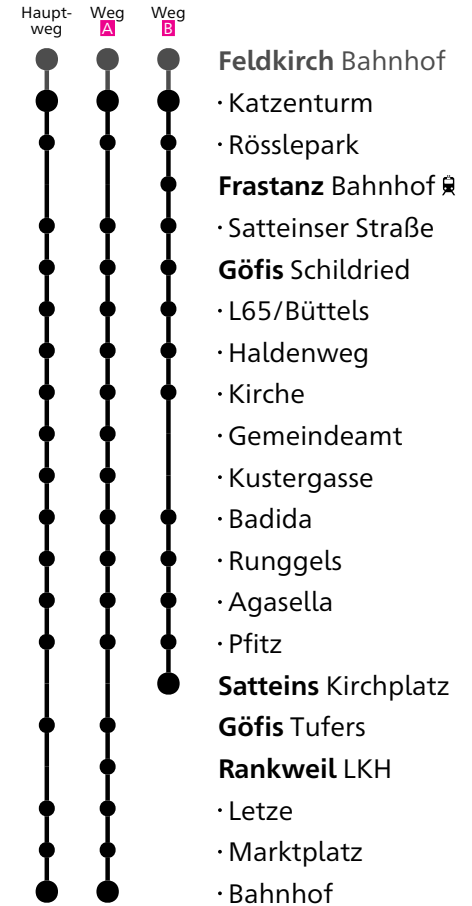

über Rankweil LKH

VMOBI L
du bestimmst, was dich bewegt

Montag - Freitag	Samstag	Sonn- und Feiertag
5 58 ^A		
6 32 ^A	6 43 ^A	
7 16 ^A	7 16 ^A	
20 37	20 37	20 55
21 37	21 37	
22 37	22 37	
0 00 ^B	0 00 ^B	