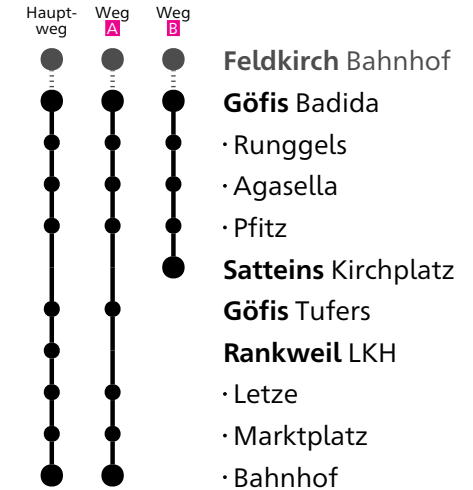

480

Göfis Badida

Richtung Rankweil Bahnhof

über Rankweil LKH

VMOBI L
du bestimmst, was dich bewegt

Montag - Freitag	Samstag	Sonn- und Feiertag
6 16 35 50		
7 34	7 01 34	
8 16	8 16	8 16
9 16	9 16	9 16
10 16	10 16	10 16
11 16	11 16	11 16
12 16	12 16	12 16
13 16	13 16	13 16
14 16	14 16	14 16
15 16	15 16	15 16
16 16	16 16	16 16
17 16	17 16	17 16
18 16	18 16	18 16
19 16	19 16	19 16
20 16 55^A	20 16 55^A	20 16
21 55^A	21 55^A	21 13^A
22 55^A	22 55^A	
0 18^B₅	0 18^B	

Täglich ab 20.00 Uhr fährt das YOYO. Tel. 0676 / 70 999 70

Am 24.12. Betrieb wie Sonntag bis 18.00 Uhr. Am 31.12. Betrieb wie Sonntag und ab 21:00 Uhr Betrieb wie Freitag.

Fahrten ohne Fahrwegangabe nehmen den Hauptweg

A - B fährt Weg **A - B**

5 nur freitags

Landbus Oberes Rheintal

Tel. 05522/83951

gültig von 10.12.2023 bis 14.12.2024

Alle Angaben ohne Gewähr.