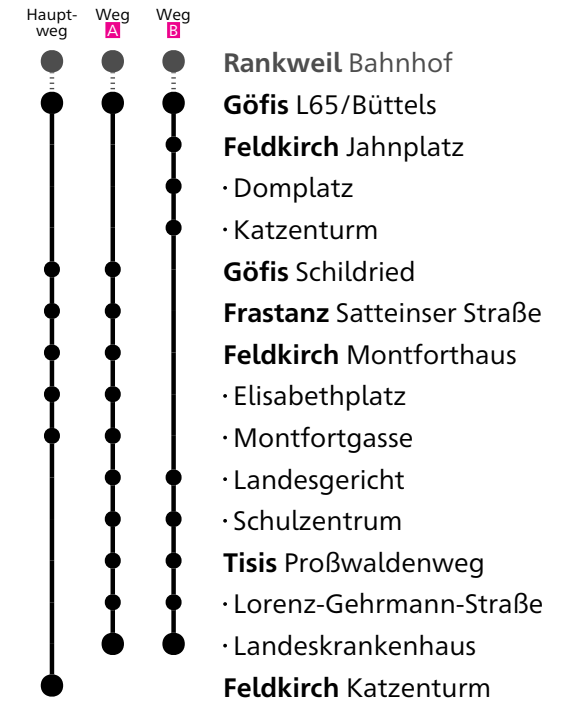

Göfis L65/Büttels

Richtung Feldkirch Katzenturm

über Feldkirch Montforthaus

VMOBI L

du bestimmst, was dich bewegt

Montag - Freitag	Samstag	Sonn- und Feiertag
6 07 ^B		
7 02 27 ^A	7 04 27 ^A	
20 47	20 47	20 47
21 47	21 47	
22 47	22 47	