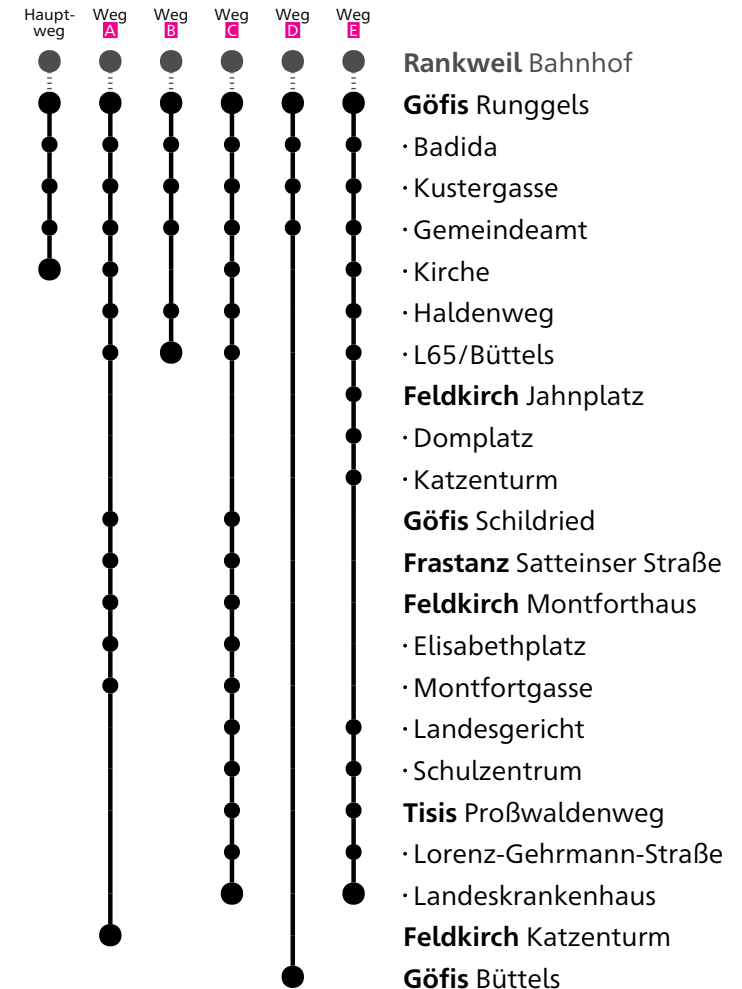

480

Göfis Runggels

Richtung Feldkirch Katzenturm

über Feldkirch Montforthaus

VMOBI L

du bestimmst, was dich bewegt

Montag - Freitag	Samstag	Sonn- und Feiertag
5 38^B_F		
6 00^E 20^B₁ 40 55^A	6 57^A	
7 13^D_R 18^C	7 18^C	
8 40^F	8 40^F	8 40^F
9 40^F	9 40^F	9 40^F
10 40^F	10 40^F	10 40^F
11 40^F	11 40^F	11 40^F
12 40^F	12 40^F	12 40^F
13 40^F	13 40^F	13 40^F
14 40^F	14 40^F	14 40^F
15 40^F	15 40^F	15 40^F
16 40^F	16 40^F	16 40^F
17 40^F	17 40^F	17 40^F
18 40^F	18 40^F	18 40^F
19 40^F	19 40^F	19 40^F
20 40^A	20 40^A	20 40^A
21 40^A	21 40^A	
22 40^A	22 40^A	

Täglich ab 20.00 Uhr fährt das YOYO. Tel. 0676 / 70 999 70

Am 24.12. Betrieb wie Sonntag bis 18.00 Uhr. Am 31.12. Betrieb wie Sonntag und ab 21:00 Uhr Betrieb wie Freitag.

Fahrten ohne Fahrwegangabe nehmen den Hauptweg

A - **E** fährt Weg **A** - **E**

1 fährt über Schildried und Frastanz weiter bis Feldkirch LKH (siehe Linie 530)

F fährt weiter als Linie 485 nach Frastanz

R fährt weiter als Linie 481 nach Rankweil

Landbus Oberes Rheintal

Tel. 05522/83951

gültig von 10.12.2023 bis 14.12.2024

Alle Angaben ohne Gewähr.