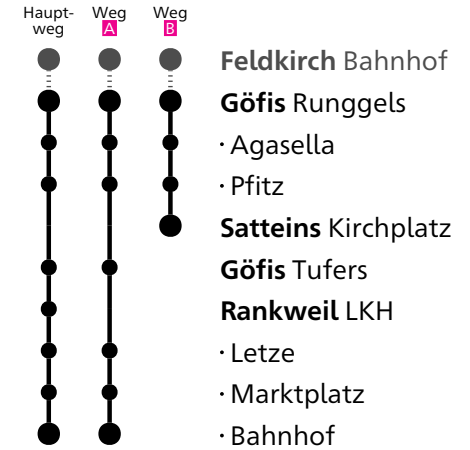

Richtung Rankweil Bahnhof

über Rankweil LKH

VMOBI L
du bestimmst, was dich bewegt

Montag - Freitag	Samstag	Sonn- und Feiertag
6 17 36 51		
7 35	7 02 35	
8 17	8 17	8 17
9 17	9 17	9 17
10 17	10 17	10 17
11 17	11 17	11 17
12 17	12 17	12 17
13 17	13 17	13 17
14 17	14 17	14 17
15 17	15 17	15 17
16 17	16 17	16 17
17 17	17 17	17 17
18 17	18 17	18 17
19 17	19 17	19 17
20 17 56 ^A	20 17 56 ^A	20 17
21 56 ^A	21 56 ^A	21 14 ^A
22 56 ^A	22 56 ^A	
0 19 ^B ₅	0 19 ^B	