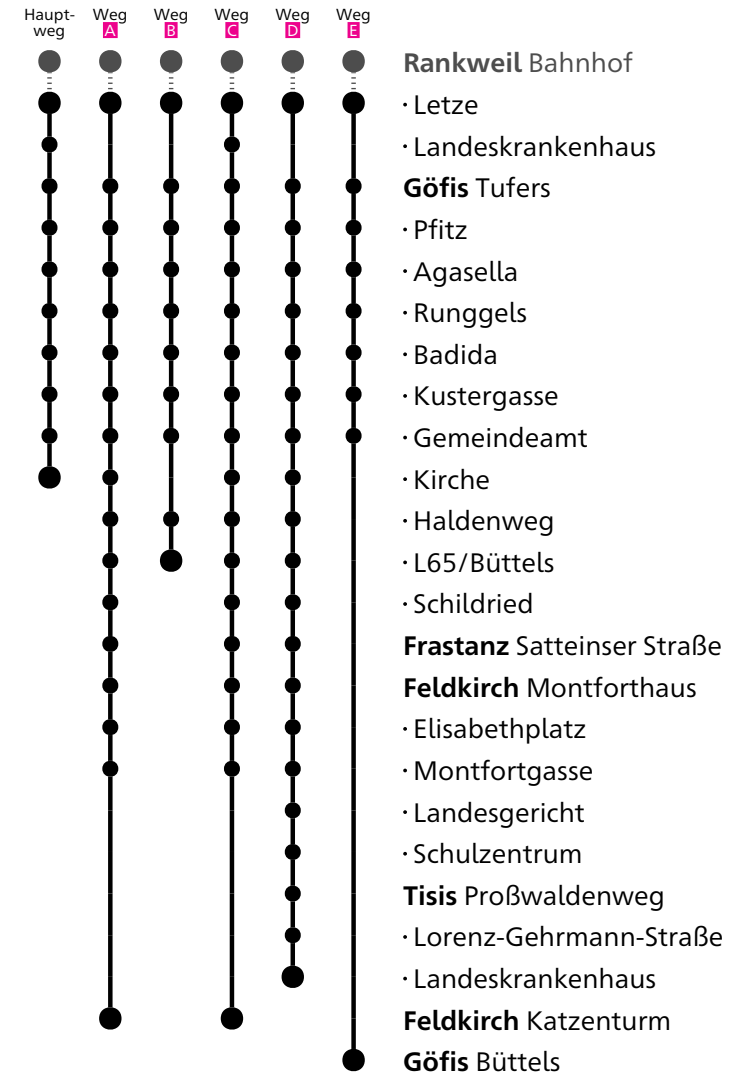

480

Rankweil Letze

Richtung Feldkirch Katzenturm

über Rankweil LKH - Feldkirch Montforthaus

VMOBI L
du bestimmst, was dich bewegt

Montag - Freitag	Samstag	Sonn- und Feiertag
5 32^B 52^H		
6 14^B 32 49^A 50^G	6 30^G 49^C	6 30^G
7 07^E 11^D	7 11^D	
8 32^F	8 32^F	8 32^F
9 32^F	9 32^F	9 32^F
10 32^F	10 32^F	10 32^F
11 32^F	11 32^F	11 32^F
12 32^F	12 32^F	12 32^F
13 32^F	13 32^F	13 32^F
14 32^F	14 32^F	14 32^F
15 32^F	15 32^F	15 32^F
16 32^F	16 32^F	16 32^F
17 32^F	17 32^F	17 32^F
18 32^F	18 32^F	18 32^F
19 32^F	19 32^F	19 32^F
20 32^G	20 32^G	20 32^G
21 34^A	21 34^A	
22 34^A	22 34^A	

Täglich ab 20.00 Uhr fährt das YOYO. Tel. 0676 / 70 999 70
Am 24.12. Betrieb wie Sonntag bis 18.00 Uhr. Am 31.12. Betrieb wie Sonntag und ab 21:00 Uhr Betrieb wie Freitag.
Fahrten ohne Fahrwegangabe nehmen den Hauptweg

- **A - E** fährt Weg **A - E**
- **G** fährt bis Rankweil LKH
- **H** fährt abweichenden Weg
- **I** fährt über Schildried und Frastanz weiter bis Feldkirch LKH (siehe Linie 530)
- **F** fährt weiter als Linie 485 nach Frastanz
- **R** fährt weiter als Linie 481 nach Rankweil

Landbus Oberes Rheintal
Tel. 05522/83951
gültig von 10.12.2023 bis 14.12.2024
Alle Angaben ohne Gewähr.