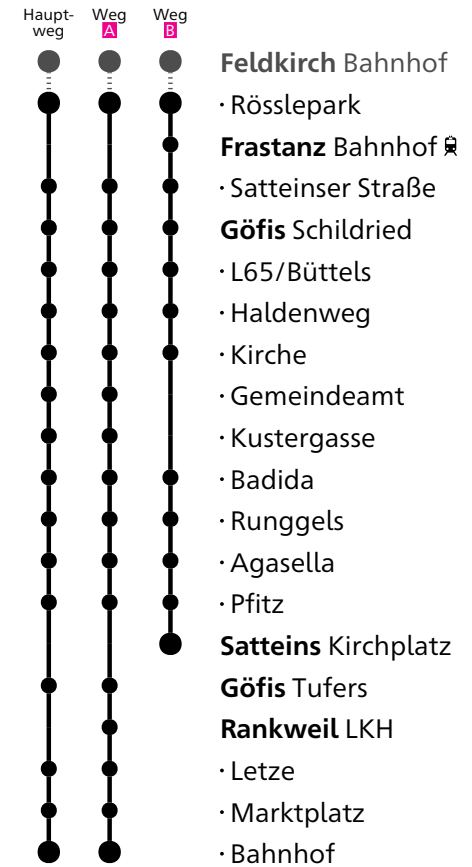

VMOBI L
du bestimmst, was dich bewegt

Montag - Freitag	Samstag	Sonn- und Feiertag
5 59 ^A		
6 33 ^A	6 44 ^A	
7 17 ^A	7 17 ^A	
20 38	20 38	20 56
21 38	21 38	
22 38	22 38	
0 01 ^B ₅	0 01 ^B	

Täglich ab 20.00 Uhr fährt das YOYO. Tel. 0676 / 70 999 70
 Am 24.12. Betrieb wie Sonntag bis 18.00 Uhr. Am 31.12. Betrieb wie Sonntag und ab 21:00 Uhr Betrieb wie Freitag.
 Fahrten ohne Fahrwegangabe nehmen den Hauptweg **A - B** fährt Weg **A - B** ⁵ nur freitags