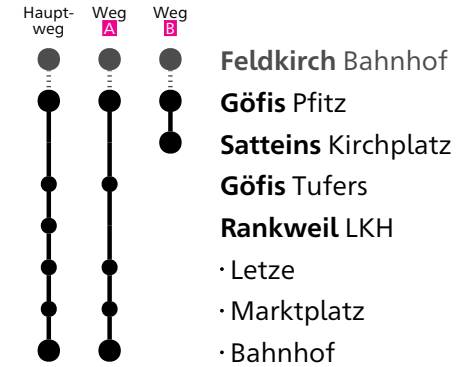

480

Göfis Pfitz

Richtung Rankweil Bahnhof über Rankweil LKH

VMOBI L
du bestimmst, was dich bewegt

Montag - Freitag	Samstag	Sonn- und Feiertag
6 19 38 53		
7 37	7 04 37	
8 19	8 19	8 19
9 19	9 19	9 19
10 19	10 19	10 19
11 19	11 19	11 19
12 19	12 19	12 19
13 19	13 19	13 19
14 19	14 19	14 19
15 19	15 19	15 19
16 19	16 19	16 19
17 19	17 19	17 19
18 19	18 19	18 19
19 19	19 19	19 19
20 19 58^A	20 19 58^A	20 19
21 58^A	21 58^A	21 16^A
22 58^A	22 58^A	
0 20^B₅	0 20^B	

Täglich ab 20.00 Uhr fährt das YOYO. Tel. 0676 / 70 999 70

Am 24.12. Betrieb wie Sonntag bis 18.00 Uhr. Am 31.12. Betrieb wie Sonntag und ab 21:00 Uhr Betrieb wie Freitag.

Fahrten ohne Fahrwegangabe nehmen den Hauptweg

A - B fährt Weg **A - B**

5 nur freitags

Landbus Oberes Rheintal

Tel. 05522/83951

gültig von 10.12.2023 bis 14.12.2024

Alle Angaben ohne Gewähr.