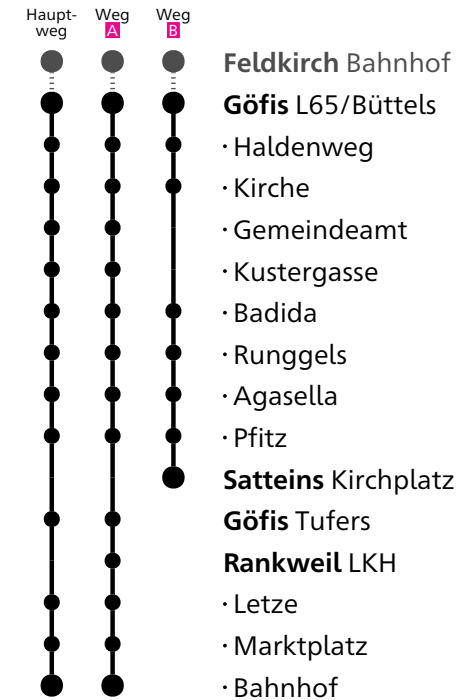

480

Göfis L65/Büttels

Richtung Rankweil Bahnhof

über Rankweil LKH

VMOBI L

du bestimmst, was dich bewegt

Montag - Freitag	Samstag	Sonn- und Feiertag
6 08^A 42^A	6 53^A	
7 26^A	7 26^A	
20 47	20 47	
21 47	21 47	21 05
22 47	22 47	
0 15^B₅	0 15^B	

Täglich ab 20.00 Uhr fährt das YOYO. Tel. 0676 / 70 999 70
Am 24.12. Betrieb wie Sonntag bis 18.00 Uhr. Am 31.12. Betrieb wie Sonntag und ab 21:00 Uhr Betrieb wie Freitag.
Fahrten ohne Fahrwegangabe nehmen den Hauptweg **A - B** fährt Weg **A - B** ⁵ nur freitags

Landbus Oberes Rheintal
Tel. 05522/83951
gültig von 10.12.2023 bis 14.12.2024
Alle Angaben ohne Gewähr.