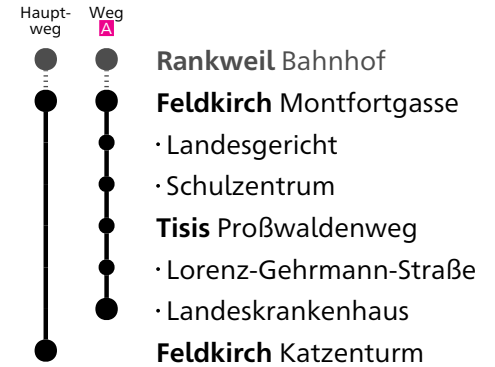

Landbus Oberes Rheintal
Tel. 05522/83951
gültig von 10.12.2023 bis 14.12.2024
Alle Angaben ohne Gewähr.

480

Feldkirch Montfortgasse

Richtung Feldkirch Katzenturm

VMOBI L

du bestimmst, was dich bewegt

Montag - Freitag	Samstag	Sonn- und Feiertag
7 15 41 ^A	7 15 41 ^A	
21 00	21 00	21 00
22 00	22 00	
23 00	23 00	