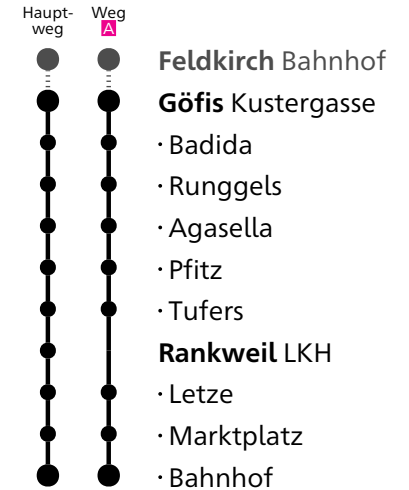

480

Göfis Kustergasse

Richtung Rankweil Bahnhof

über Rankweil LKH

VMOBI L

du bestimmst, was dich bewegt

Montag - Freitag	Samstag	Sonn- und Feiertag
6 14 48	6 59	
7 32	7 32	
8 14	8 14	8 14
9 14	9 14	9 14
10 14	10 14	10 14
11 14	11 14	11 14
12 14	12 14	12 14
13 14	13 14	13 14
14 14	14 14	14 14
15 14	15 14	15 14
16 14	16 14	16 14
17 14	17 14	17 14
18 14	18 14	18 14
19 14	19 14	19 14
20 14 53^A	20 14 53^A	20 14
21 53^A	21 53^A	21 11^A
22 53^A	22 53^A	

Täglich ab 20.00 Uhr fährt das YOYO. Tel. 0676 / 70 999 70

Am 24.12. Betrieb wie Sonntag bis 18.00 Uhr. Am 31.12. Betrieb wie Sonntag und ab 21:00 Uhr Betrieb wie Freitag.

Fahrten ohne Fahrwegangabe nehmen den Hauptweg A fährt Weg A

Landbus Oberes Rheintal

Tel. 05522/83951

gültig von 10.12.2023 bis 14.12.2024

Alle Angaben ohne Gewähr.