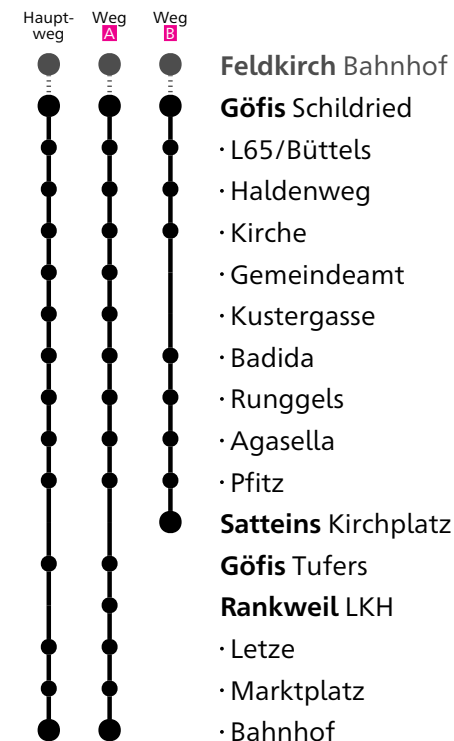

Montag - Freitag	Samstag	Sonn- und Feiertag
6 07 ^A 41 ^A	6 52 ^A	
7 25 ^A	7 25 ^A	
20 46	20 46	
21 46	21 46	21 04
22 46	22 46	
0 14 ^B ⁵	0 14 ^B	

Täglich ab 20.00 Uhr fährt das YOYO. Tel. 0676 / 70 999 70