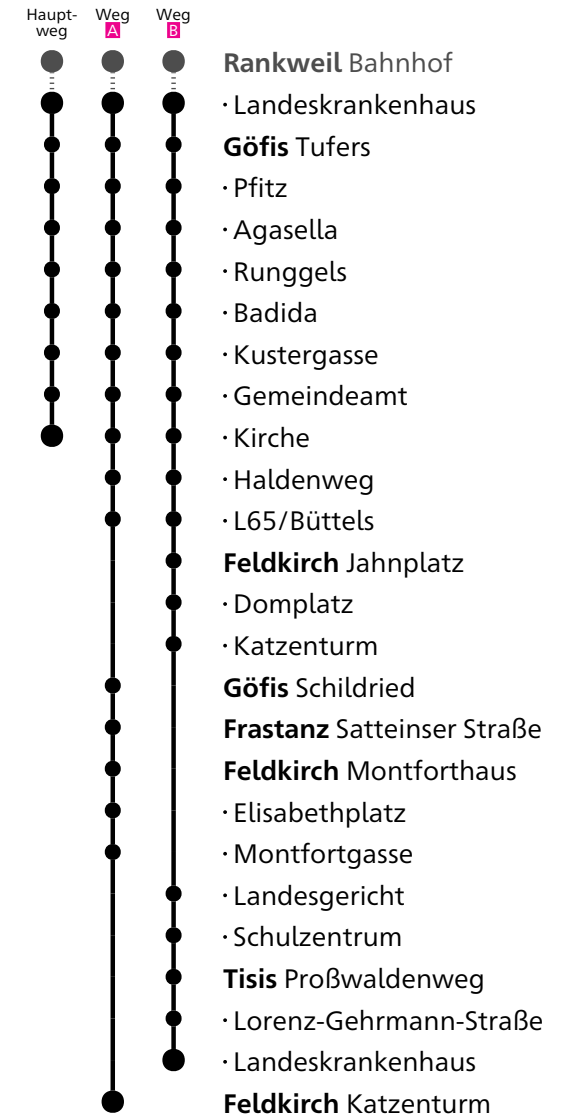

480

Rankweil LKH

Richtung Feldkirch Katzenturm

über Feldkirch Montforthaus

VMOBI L

du bestimmst, was dich bewegt

Montag - Freitag	Samstag	Sonn- und Feiertag
5 54^B		
6 34	6 51^A	
8 34^F	8 34^F	8 34^F
9 34^F	9 34^F	9 34^F
10 34^F	10 34^F	10 34^F
11 34^F	11 34^F	11 34^F
12 34^F	12 34^F	12 34^F
13 34^F	13 34^F	13 34^F
14 34^F	14 34^F	14 34^F
15 34^F	15 34^F	15 34^F
16 34^F	16 34^F	16 34^F
17 34^F	17 34^F	17 34^F
18 34^F	18 34^F	18 34^F
19 34^F	19 34^F	19 34^F
20 34^A	20 34^A	20 34^A

Täglich ab 20.00 Uhr fährt das YOYO. Tel. 0676 / 70 999 70

Am 24.12. Betrieb wie Sonntag bis 18.00 Uhr. Am 31.12. Betrieb wie Sonntag und ab 21:00 Uhr Betrieb wie Freitag.

Fahrten ohne Fahrwegangabe nehmen den Hauptweg **A - B** fährt Weg **A - B** **F** fährt weiter als Linie 485 nach Frastanz

Landbus Oberes Rheintal

Tel. 05522/83951

gültig von 10.12.2023 bis 14.12.2024

Alle Angaben ohne Gewähr.