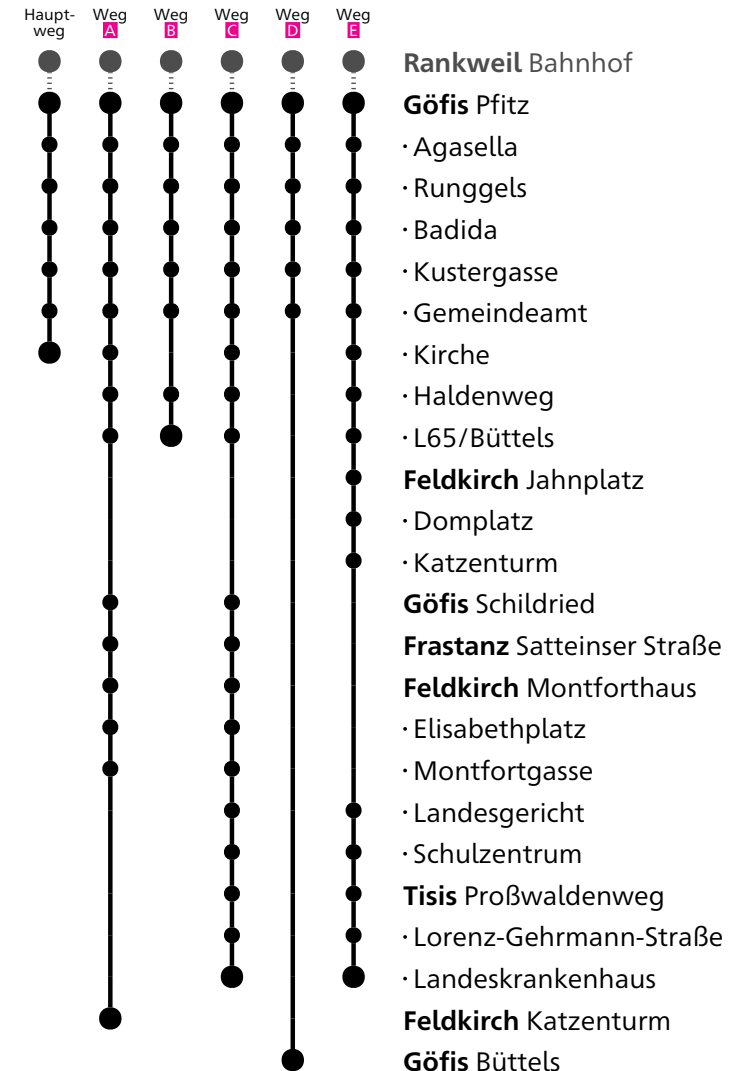

480

Göfis Pfitz

Richtung Feldkirch Katzenturm

über Feldkirch Montforthaus

VMOBI L

du bestimmst, was dich bewegt

Montag - Freitag	Samstag	Sonn- und Feiertag
5 36^B_F 58^E		
6 18^B₁ 38 53^A	6 55^A	
7 11^D_R 15^C	7 15^C	
8 38^F	8 38^F	8 38^F
9 38^F	9 38^F	9 38^F
10 38^F	10 38^F	10 38^F
11 38^F	11 38^F	11 38^F
12 38^F	12 38^F	12 38^F
13 38^F	13 38^F	13 38^F
14 38^F	14 38^F	14 38^F
15 38^F	15 38^F	15 38^F
16 38^F	16 38^F	16 38^F
17 38^F	17 38^F	17 38^F
18 38^F	18 38^F	18 38^F
19 38^F	19 38^F	19 38^F
20 38^A	20 38^A	20 38^A
21 38^A	21 38^A	
22 38^A	22 38^A	

Täglich ab 20.00 Uhr fährt das YOYO. Tel. 0676 / 70 999 70

Am 24.12. Betrieb wie Sonntag bis 18.00 Uhr. Am 31.12. Betrieb wie Sonntag und ab 21:00 Uhr Betrieb wie Freitag.

Fahrten ohne Fahrwegangabe nehmen den Hauptweg

A - **E** fährt Weg **A** - **E**

1 fährt über Schildried und Frastanz weiter bis Feldkirch LKH (siehe Linie 530)

F fährt weiter als Linie 485 nach Frastanz

R fährt weiter als Linie 481 nach Rankweil

Landbus Oberes Rheintal

Tel. 05522/83951

gültig von 10.12.2023 bis 14.12.2024

Alle Angaben ohne Gewähr.