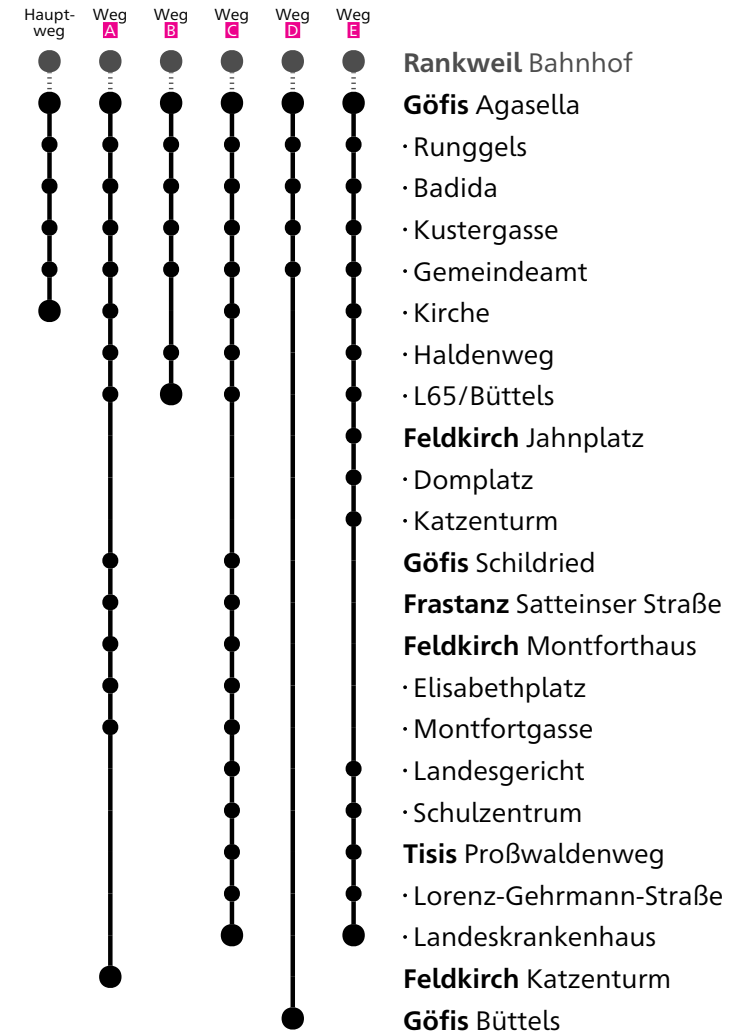

480

Göfis Agasella

Richtung Feldkirch Katzenturm

über Feldkirch Montforthaus

VMOBI L

du bestimmst, was dich bewegt

Montag - Freitag	Samstag	Sonn- und Feiertag
5 37^B 59^E		
6 19^{B1} 39 54^A	6 56^A	
7 12^D 16^C	7 16^C	
8 39^F	8 39^F	8 39^F
9 39^F	9 39^F	9 39^F
10 39^F	10 39^F	10 39^F
11 39^F	11 39^F	11 39^F
12 39^F	12 39^F	12 39^F
13 39^F	13 39^F	13 39^F
14 39^F	14 39^F	14 39^F
15 39^F	15 39^F	15 39^F
16 39^F	16 39^F	16 39^F
17 39^F	17 39^F	17 39^F
18 39^F	18 39^F	18 39^F
19 39^F	19 39^F	19 39^F
20 39^A	20 39^A	20 39^A
21 39^A	21 39^A	
22 39^A	22 39^A	

Täglich ab 20.00 Uhr fährt das YOYO. Tel. 0676 / 70 999 70

Am 24.12. Betrieb wie Sonntag bis 18.00 Uhr. Am 31.12. Betrieb wie Sonntag und ab 21:00 Uhr Betrieb wie Freitag.

Fahrten ohne Fahrwegangabe nehmen den Hauptweg

A - **E** fährt Weg **A** - **E**

1 fährt über Schildried und Frastanz weiter bis Feldkirch LKH (siehe Linie 530)

F fährt weiter als Linie 485 nach Frastanz

R fährt weiter als Linie 481 nach Rankweil

Landbus Oberes Rheintal

Tel. 05522/83951

gültig von 10.12.2023 bis 14.12.2024

Alle Angaben ohne Gewähr.