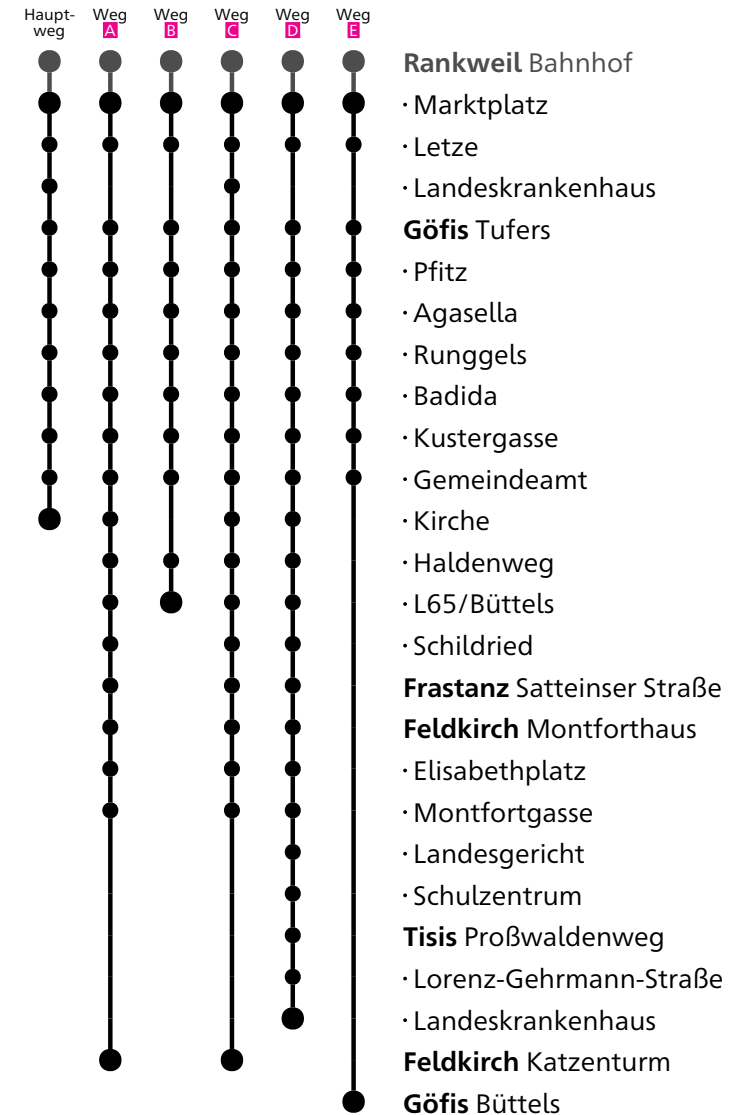

480

Rankweil Marktplatz

Richtung Feldkirch Katzenturm

über Rankweil LKH - Feldkirch Montforthaus

VMOBI L

du bestimmst, was dich bewegt

Montag - Freitag				Samstag		Sonn- und Feiertag	
5	31^B	51^H					
6	13^B	31^I	48^A	49^G	6	29^G	48^C
7	06^E	10^D			7	10^D	
8	31^F				8	31^F	
9	31^F				9	31^F	
10	31^F				10	31^F	
11	31^F				11	31^F	
12	31^F				12	31^F	
13	31^F				13	31^F	
14	31^F				14	31^F	
15	31^F				15	31^F	
16	31^F				16	31^F	
17	31^F				17	31^F	
18	31^F				18	31^F	
19	31^F				19	31^F	
20	31^C				20	31^C	
21	33^A				21	33^A	
22	33^A				22	33^A	

Täglich ab 20.00 Uhr fährt das YOYO. Tel. 0676 / 70 999 70

Am 24.12. Betrieb wie Sonntag bis 18.00 Uhr. Am 31.12. Betrieb wie Sonntag und ab 21:00 Uhr Betrieb wie Freitag.

Fahrten ohne Fahrwegangabe nehmen den Hauptweg

A - E fährt Weg **A - E**

G fährt bis Rankweil LKH

H fährt abweichenden Weg

I fährt über Schildried und Frastanz weiter bis Feldkirch LKH (siehe Linie 530)

F fährt weiter als Linie 485 nach Frastanz

R fährt weiter als Linie 481 nach Rankweil

Landbus Oberes Rheintal

Tel. 05522/83951

gültig von 10.12.2023 bis 14.12.2024

Alle Angaben ohne Gewähr.